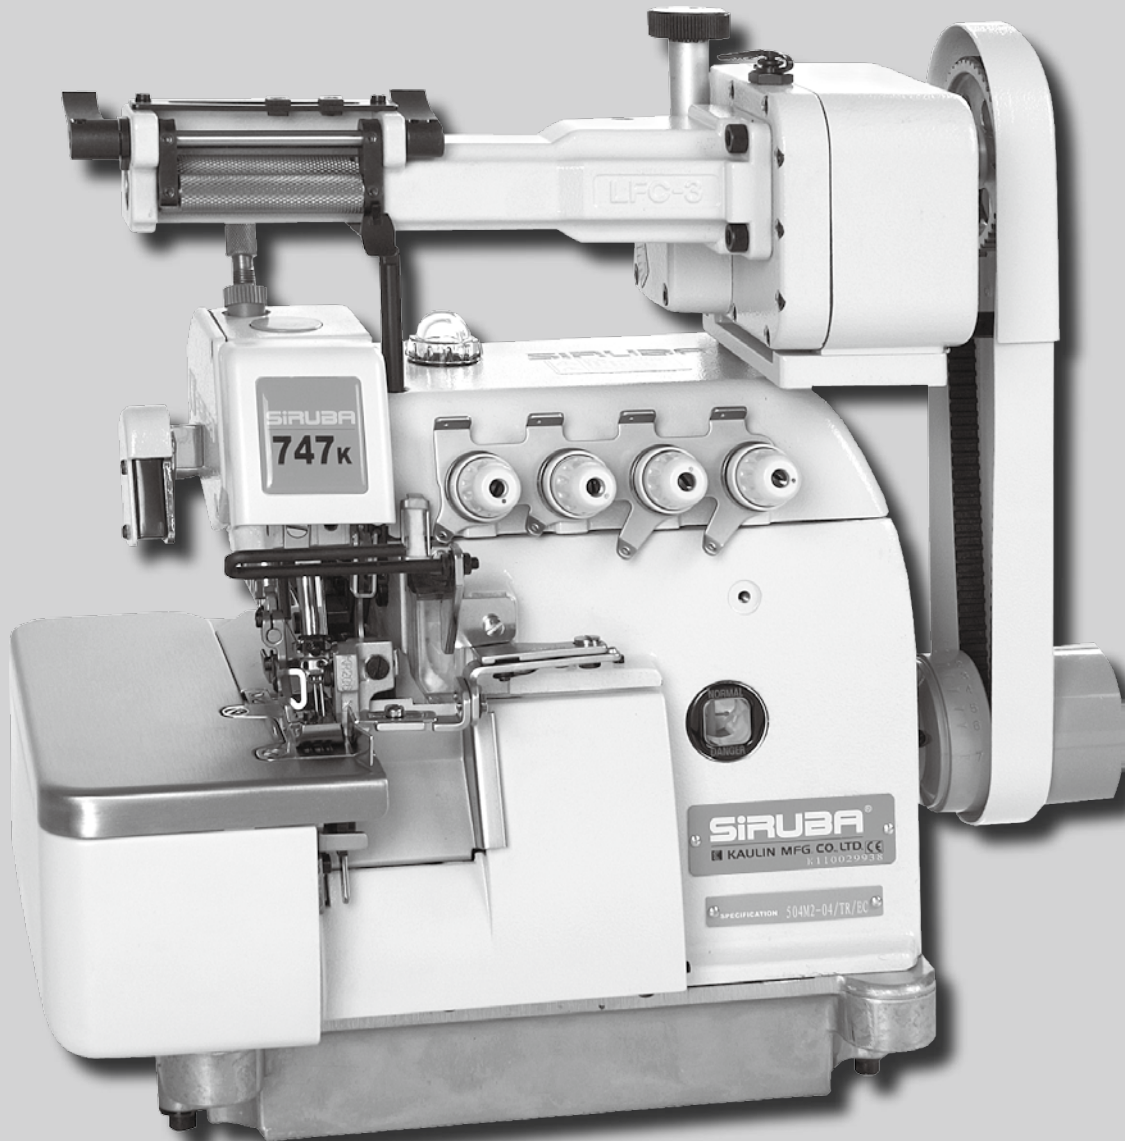

SIRUBA®

銀爺牌工業用縫紉機

INDUSTRIAL SEWING MACHINE

700K ATTACHMENT

零件圖 PARTS LIST

此零件圖僅供參考

This parts list is for reference only.

CE

高林股份有限公司
KAULIN MFG. CO., LTD.