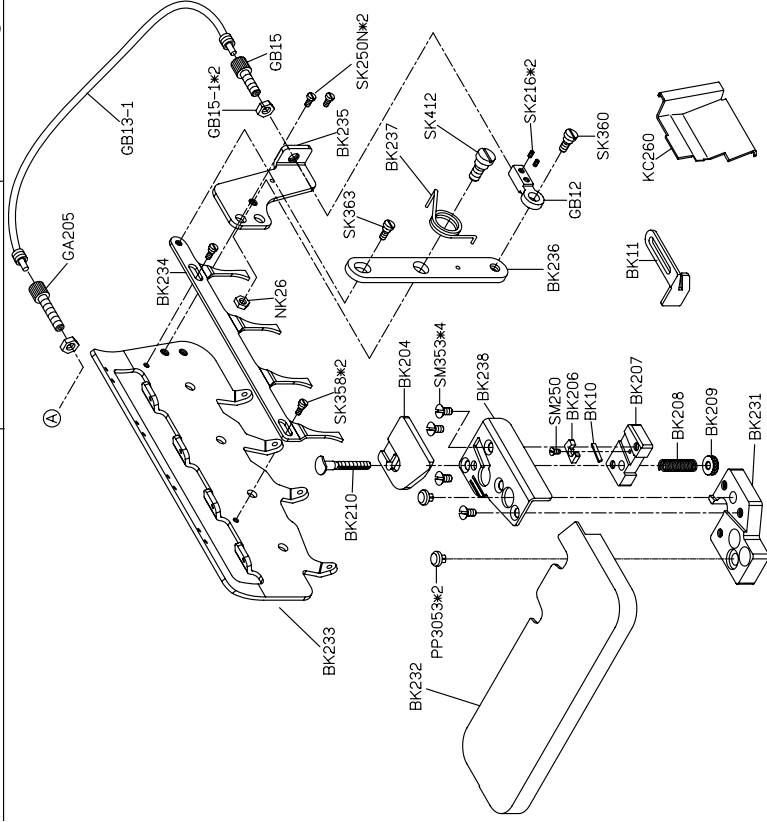

## 零件圖 PARTS LIST

此零件圖僅供參考

This parts list is for reference only.

CE

高林股份有限公司  
KAULIN MFG. CO., LTD.

FOR 700K/988

FOR 700KD/988D

# PARTS LIST FOR BK GROUP