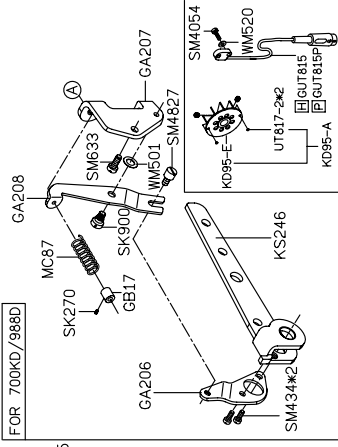

## 零件圖 PARTS LIST

此零件圖僅供參考

This parts list is for reference only.

CE

高林股份有限公司  
KAULIN MFG. CO., LTD.

FOR 700K/988

FOR 700KD/988D

# PARTS LIST FOR BK GROUP

MODEL	#4	#5
PARTS NO	KV16	KV17

MODEL	#4	#5
PARTS NO	KV16	KV17